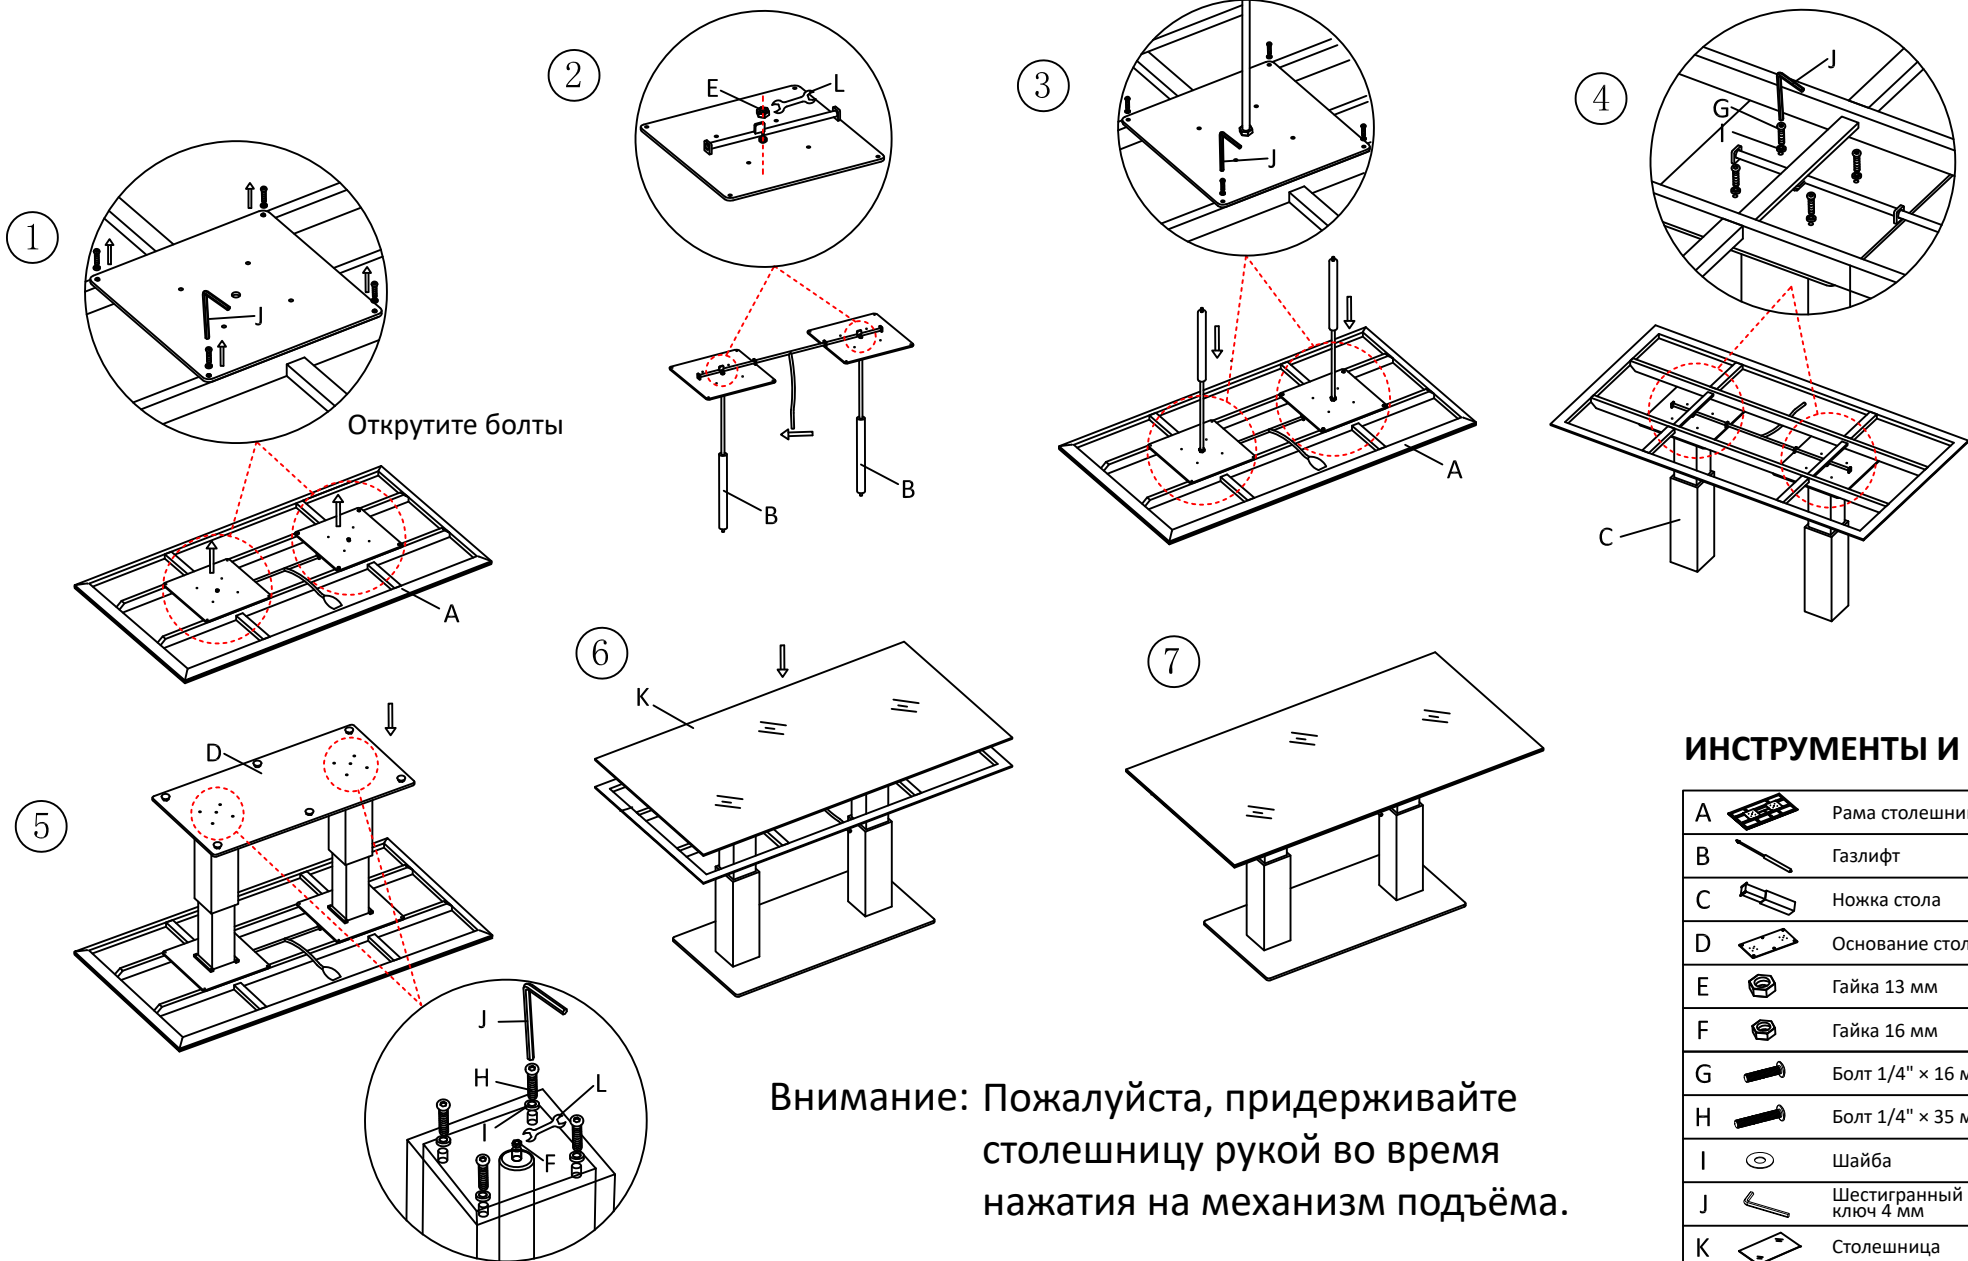

ИНСТРУКЦИЯ ПО СБОРКЕ

Открутите болты

Внимание: Пожалуйста, придерживайте столешницу рукой во время нажатия на механизм подъёма.

ИНСТРУМЕНТЫ И ДЕТАЛИ

A		Рама столешницы	x 1
B		Газлифт	x 2
C		Ножка стола	x 2
D		Основание стола	x 1
E		Гайка 13 мм	x 2
F		Гайка 16 мм	x 2
G		Болт 1/4" x 16 мм	x 8
H		Болт 1/4" x 35 мм	x 8
I		Шайба	x 16
J		Шестигранный ключ 4 мм	x 1
K		Столешница	x 1
L		Гаечный ключ	x 1